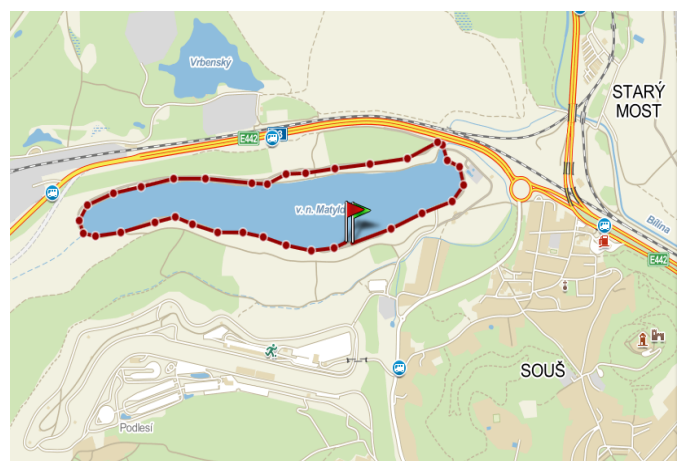

**15:00** Open Vršanská uhelná Marathon - Tschechische Meisterschaft (42 km, 10 runde)

**TIME GUARANTEE 1:30 (Männer) / 1:40 (Frauen)** - registrieren Sie sich für das Marathon-Rennen, folgen Sie unserem erfahrenen Streckenführer und erhalten Sie nicht nur Ihre Zielzeit garantiert, sondern auch ein Erlebnis Ihres Lebens!

### **STRECKE:**

Matylda Resort ist ein für die Skater und Radfahrer bestimmtes Gebiet - die Strecke ist 4.132 km lang und 5 m breit. Die Straßen-Anlage rund den Matylda See in Most, ist (außer wenn organisierte Veranstaltungen stattfinden) auch für den allgemeinen öffentlichen Gebrauch durch Einzelpersonen und Familien kostenlos geöffnet.

### **ANREISE:**

Die Stadt Most ist etwa 1 Stunde Fahrt (100 km) von der Stadt Dresden entfernt. Der Matylda See befindet sich direkt neben dem Autodrom Most. Befolgen Sie den Richtungsanzeiger zu Matylda.